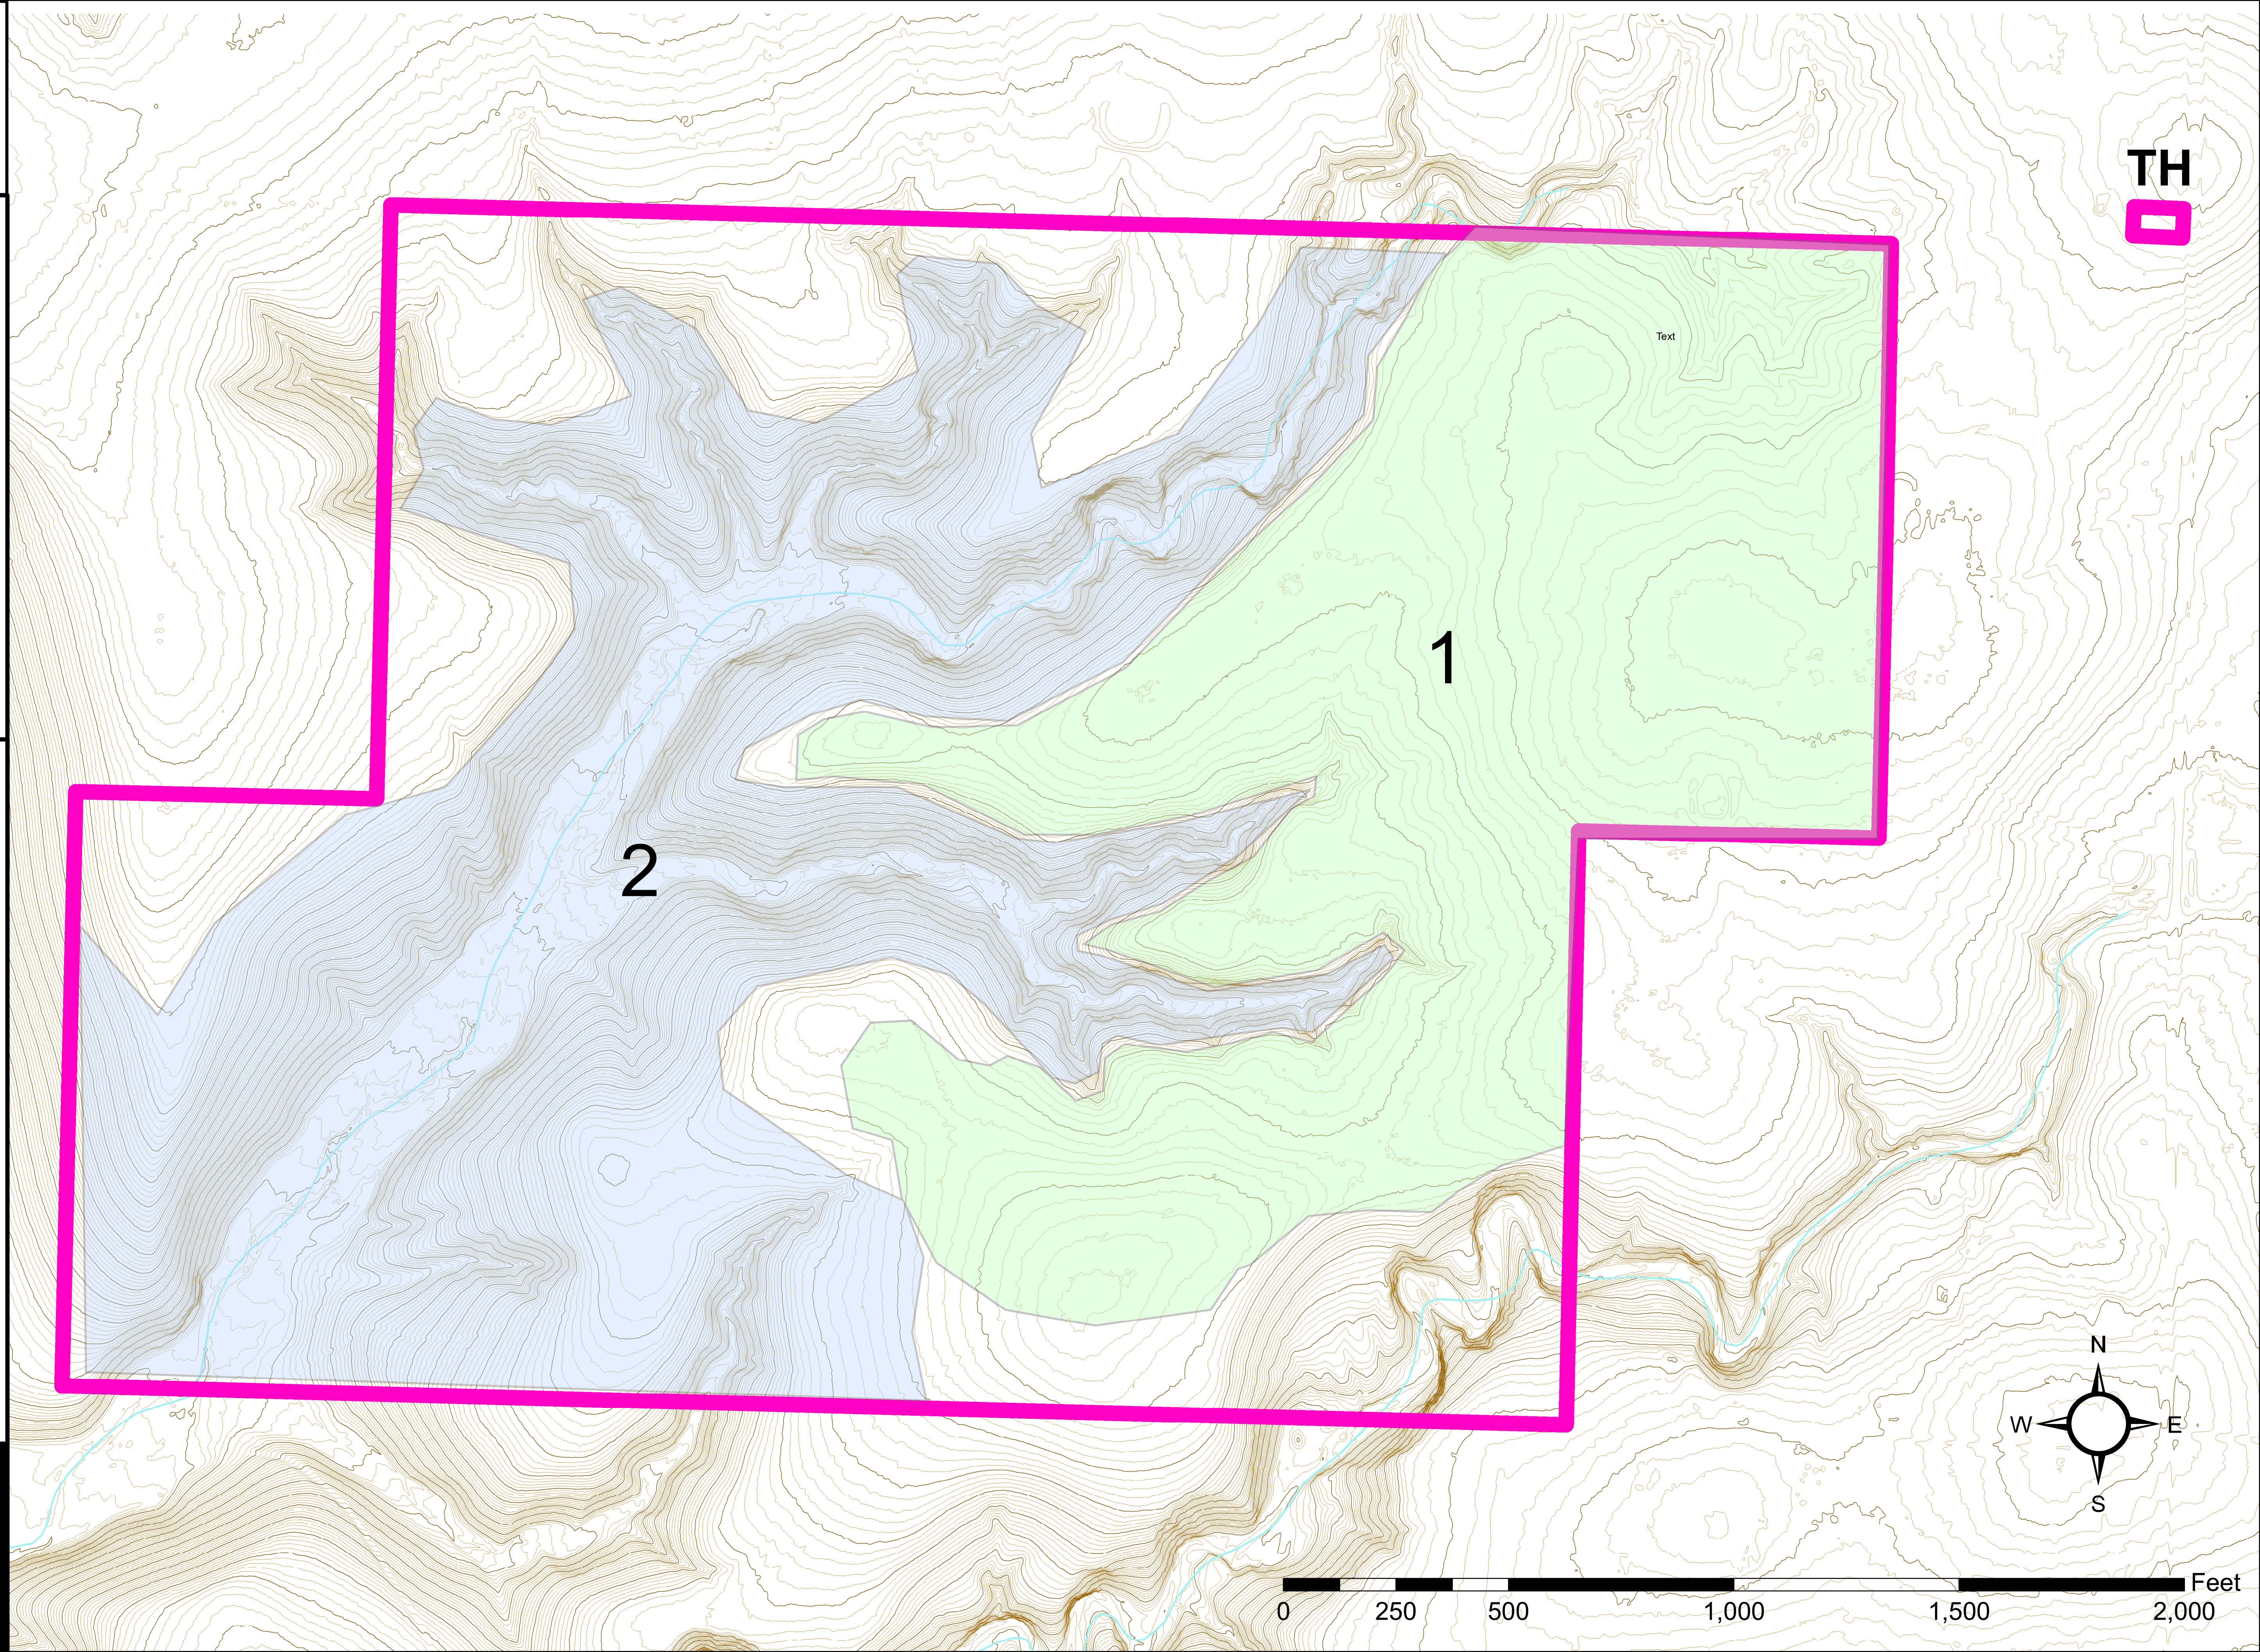

Tahlequah, OK Tahlequah Trails

Project Number: ITAG2013
Date: 2-5-21

- Legend**
- Zone_ID**
- 1
 - 2
- Boundary**
- Boundary
 - Streams
- 2ft_contours**
- Type**
- 2-ft
 - 10ft

TH
□

**STUDY
AREA A**